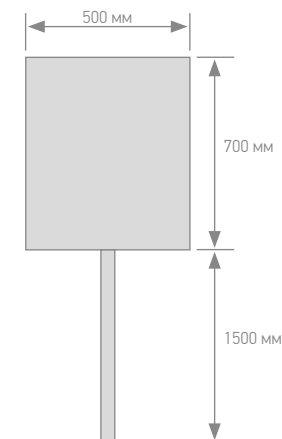

700,00 ₺

1 149,00 ₺ *

*с древком